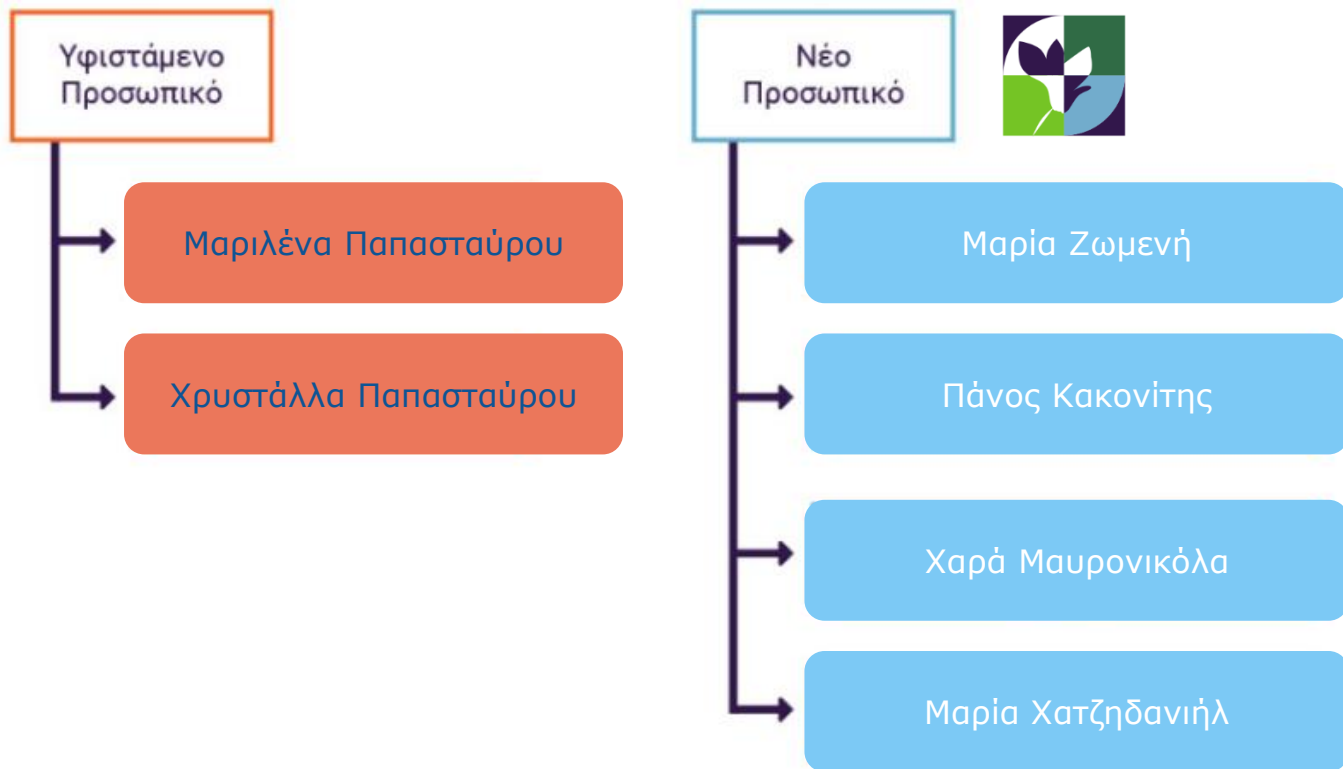

Life
Cyclamen

Το Εθνικό Σημείο Επαφής

Μαρία Χατζηδανιήλ
Εμπειρογνώμονας σε Θέματα Επικοινωνίας
mhadjidaniel@environment.moa.gov.cy

Info Day 18 Απριλίου, 2019, Λεμεσός

Life
Cyclamen

ΤΜΗΜΑ
ΠΕΡΙΒΑΛΛΟΝΤΟΣ

Τι είναι το Εθνικό Σημείο Επαφής;

Τι είναι το Εθνικό Σημείο Επαφής;

Ποιο το Όφελος για εσάς;

- Υποβολή
- Κατά τη διάρκεια του έργου
- Στο after life

European
Commission

Οι Υπηρεσίες που σας προσφέρουμε

NCP=Εθνικό Σημείο Επαφής

Life
Cyclamen

ΤΜΗΜΑ
ΠΕΡΙΒΑΛΛΟΝΤΟΣ

European
Commission

Οι Υπηρεσίες που σας προσφέρουμε

Πρόσκληση LIFE 2018 Το Πρόγραμμα LIFE Το Έργο Cyclamen × Εκδηλώσεις Νέα Ενημέρωση ▾ Επικοινωνία

Η εύρεση των κατάλληλων συνεργατών είναι ένα από τα πιο σημαντικά βήματα για ένα έργο. Εδώ μπορείτε να βρείτε τον κατάλληλο συνεργάτη για το έργο σας. Επίσης μπορείτε να εγγραφείτε και εσείς στη λίστα μας.