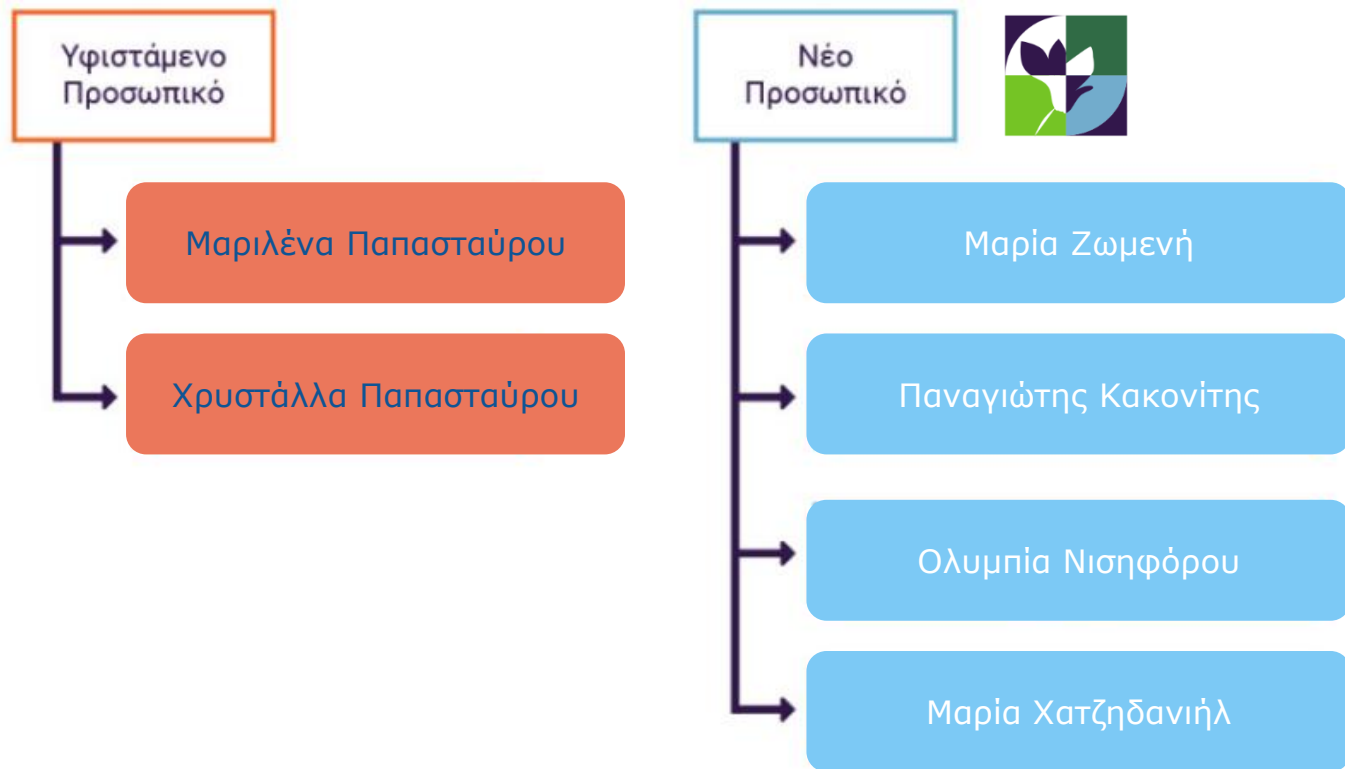

Life
Cyclamen

Το Εθνικό Σημείο Επαφής

Μαρία Χατζηδανιήλ
Εμπειρογνώμονας σε Θέματα Επικοινωνίας
mhadjidaniel@moa.environment.gov.cy

18 Ιουνίου, 2018 ΕΤΕΚ

Life
Cyclamen

ΤΜΗΜΑ
ΠΕΡΙΒΑΛΛΟΝΤΟΣ

Τι είναι το Εθνικό Σημείο Επαφής;

Τι είναι το Εθνικό Σημείο Επαφής;

Ποιο το Όφελος για εσάς;

- Υποβολή
- Κατά τη διάρκεια του έργου
- Στο after life

European
Commission

Οι Υπηρεσίες που σας προσφέρουμε

NCP=Εθνικό Σημείο Επαφής

Life
Cyclamen

European
Commission

Οι Υπηρεσίες που σας προσφέρουμε

Πρόσκληση LIFE 2018 Το Πρόγραμμα LIFE Το Έργο Cyclamen × Εκδηλώσεις Νέα Ενημέρωση ▾ Επικοινωνία

Η εύρεση των κατάλληλων συνεργατών είναι ένα από τα πιο σημαντικά βήματα για ένα έργο. Εδώ μπορείτε να βρείτε τον κατάλληλο συνεργάτη για το έργο σας. Επίσης μπορείτε να εγγραφείτε και εσείς στη λίστα μας.