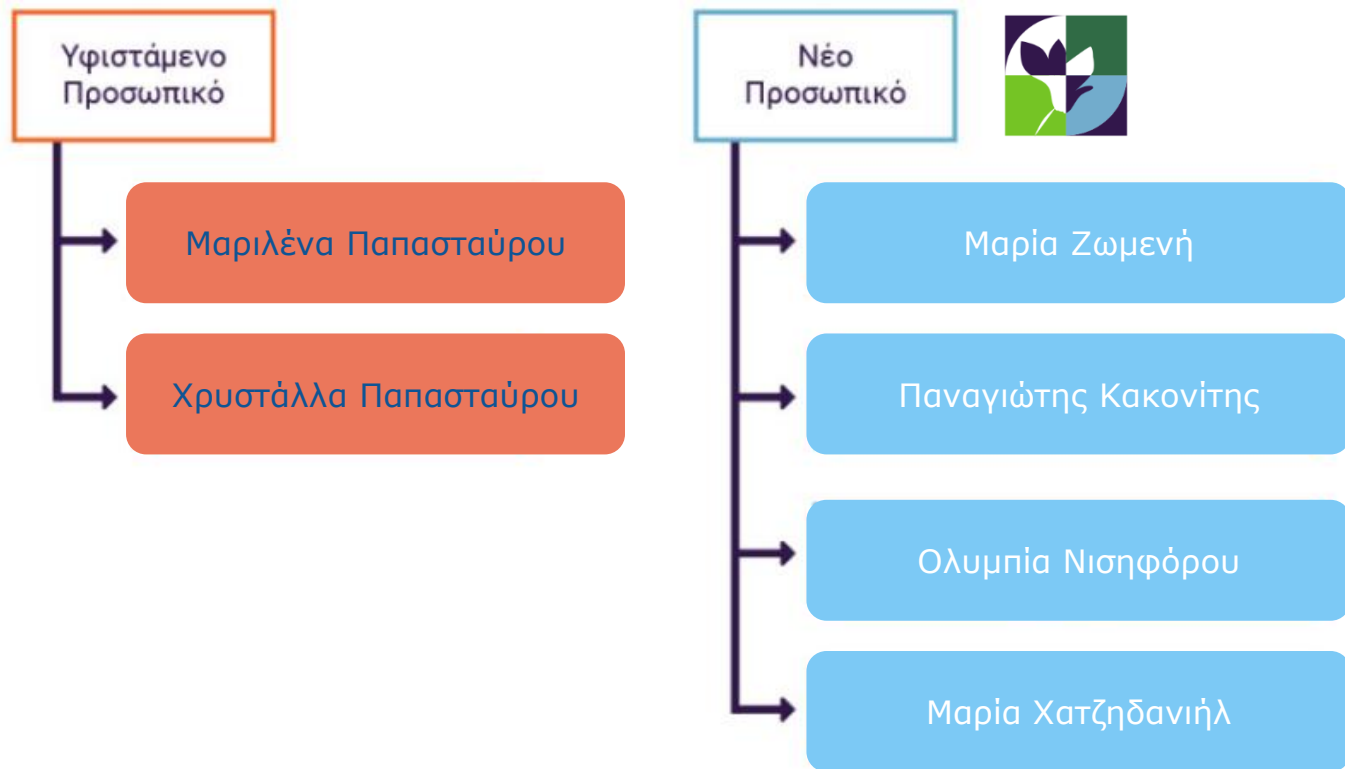

Life
Cyclamen

Το Εθνικό Σημείο Επαφής

Μαρία Χατζηδανιήλ
Εμπειρογνώμονας σε Θέματα Επικοινωνίας
mhadjidaniel@moa.environment.gov.cy

25 Απριλίου, 2018 ΟΕΒ

Life
Cyclamen

ΤΜΗΜΑ
ΠΕΡΙΒΑΛΛΟΝΤΟΣ

Τι είναι το Εθνικό Σημείο Επαφής;

Τι είναι το Εθνικό Σημείο Επαφής;

Ποιο το Όφελος για εσάς;

- Υποβολή
- Κατά τη διάρκεια του έργου
- Στο after life

European
Commission

Οι Υπηρεσίες που σας προσφέρουμε

NCP=Εθνικό Σημείο Επαφής

Life
Cyclamen

ΤΜΗΜΑ
ΠΕΡΙΒΑΛΛΟΝΤΟΣ

European
Commission

Οι Υπηρεσίες που σας προσφέρουμε

Πρόσκληση LIFE 2018 Το Πρόγραμμα LIFE Το Έργο Cyclamen × Εκδηλώσεις Νέα Ενημέρωση ▾ Επικοινωνία

Photo by: Albert Voskeritchian

Η εύρεση των κατάλληλων συνεργατών είναι ένα από τα πιο σημαντικά βήματα για ένα έργο. Εδώ μπορείτε να βρείτε τον κατάλληλο συνεργάτη για το έργο σας. Επίσης μπορείτε να εγγραφείτε και εσείς στη λίστα μας.