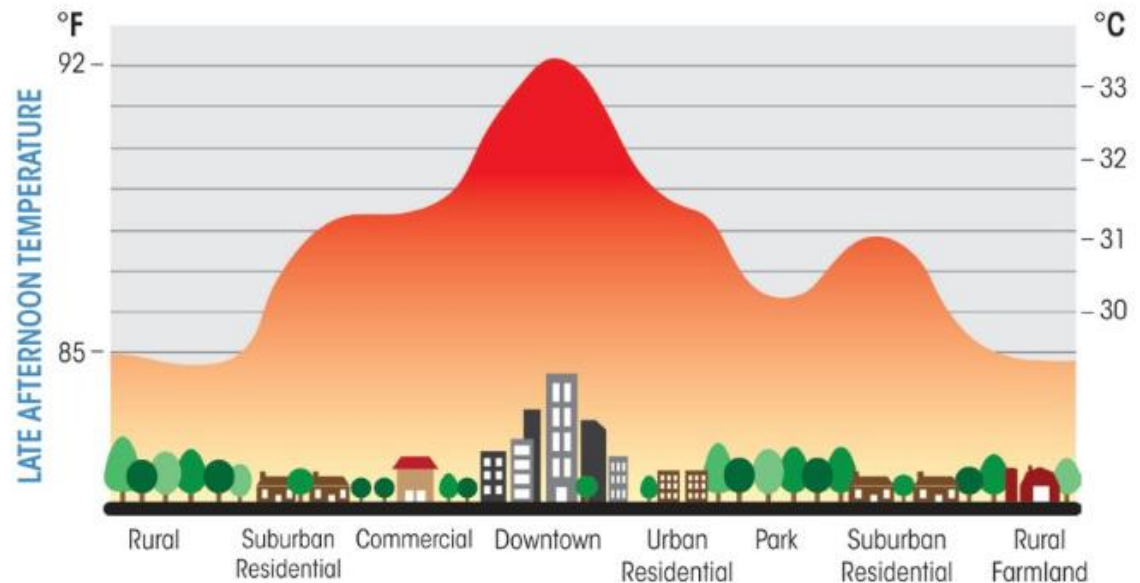

Έργα για το κλίμα

LIFE15 CCA/CY/000086

Ενίσχυση της ανθεκτικότητας των δήμων στην κλιματική αλλαγή εξοπλίζοντάς τους με ένα ισχυρό εργαλείο λήψης αποφάσεων στον σχεδιασμό για την προσαρμογή στην κλιματική αλλαγή.

LIFE URBANPROOF
CLIMATE PROOFING
URBAN MUNICIPALITIES

<https://urbanproof.eu/>