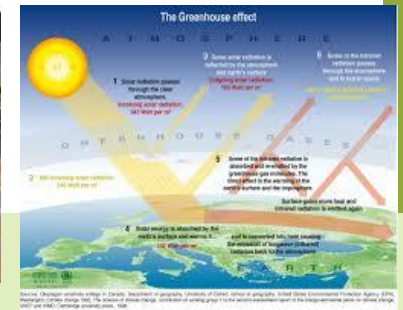

Πρόγραμμα LIFE

για το Περιβάλλον και τη Δράση για
το Κλίμα

Μαριλένα Παπασταύρου
Εθνικό Σημείο Επαφής

Πρόγραμμα LIFE

- Αφιερωμένο αποκλειστικά για το περιβάλλον και την κλιματική δράση
- >5400 έργα
- Συνεισφορά > €6 δισ. σε περιβαλλοντικούς & κλιματικούς στόχους

Γιατί να επιλέξω το Πρόγραμμα LIFE;

- Καταλυτικό ρόλο
- Το ιδανικό εργαλείο επίδειξης
- Επιτυχημένο εργαλείο από το 1992

LIFE – 30 Χρόνια προσφοράς...

- σε έργα και δράσεις
- στην εφαρμογή του περιβαλλοντικού κεκτημένου
- στη δημιουργία πράσινων θέσεων εργασίας
- στην προώθηση βέλτιστων πρακτικών
- στη βελτίωση της περιβαλλοντικής πολιτικής
- στην προώθηση συνεργασιών και δικτύωσης