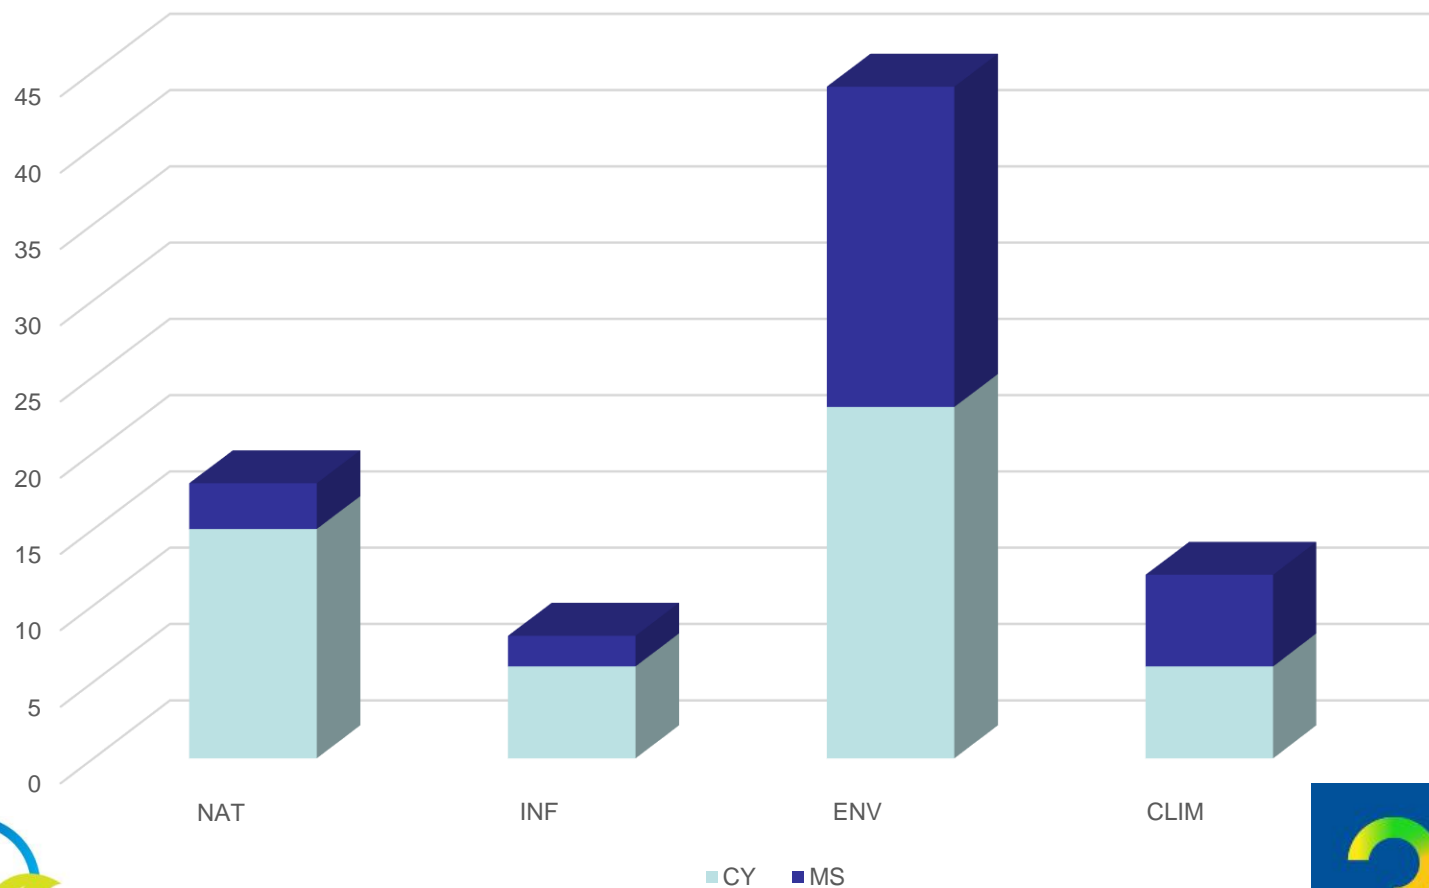

Γιατί να επιλέξω το Πρόγραμμα LIFE;

- Καταλυτικό ρόλο
- Το ιδανικό εργαλείο επίδειξης
- Επιτυχημένο εργαλείο από το 1992

LIFE – 30 Χρόνια προσφοράς...

- σε έργα και δράσεις
- στην εφαρμογή του περιβαλλοντικού κεκτημένου
- στη δημιουργία πράσινων θέσεων εργασίας
- στην προώθηση βέλτιστων πρακτικών
- στη βελτίωση της περιβαλλοντικής πολιτικής
- στην προώθηση συνεργασιών και δικτύωσης

Κύπρου έργα...

- Συνολικά 82 έργα από το 1992

	NAT	INF	ENV	CLIM	TOTAL
CY	15	6	23	6	50
MS	3	2	21	6	32
	18	8	44	12	82

- Μόνο την τελευταία δεκαετία >€ 64 εκ.

Συμμετοχή Κύπρου 1992 - 2020

Έργα για τη φύση & τη βιοποικιλότητα