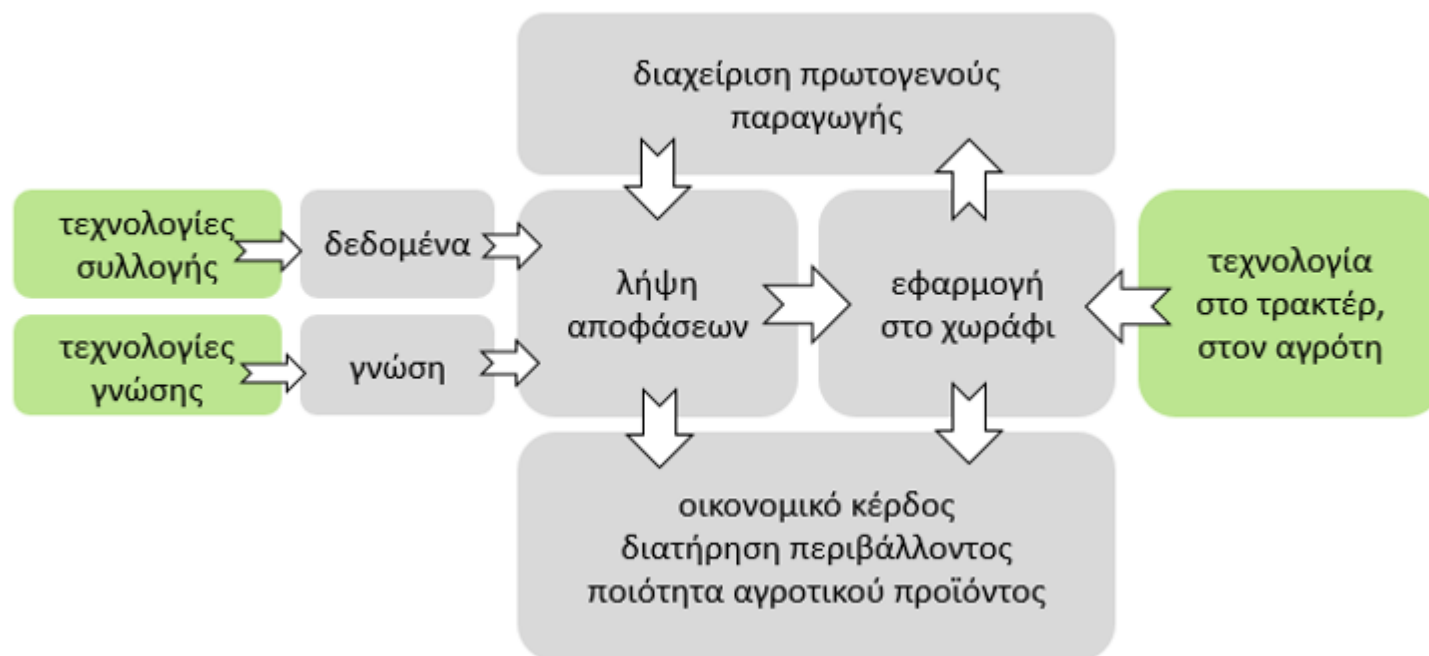

τι είναι η ευφυής γεωργία