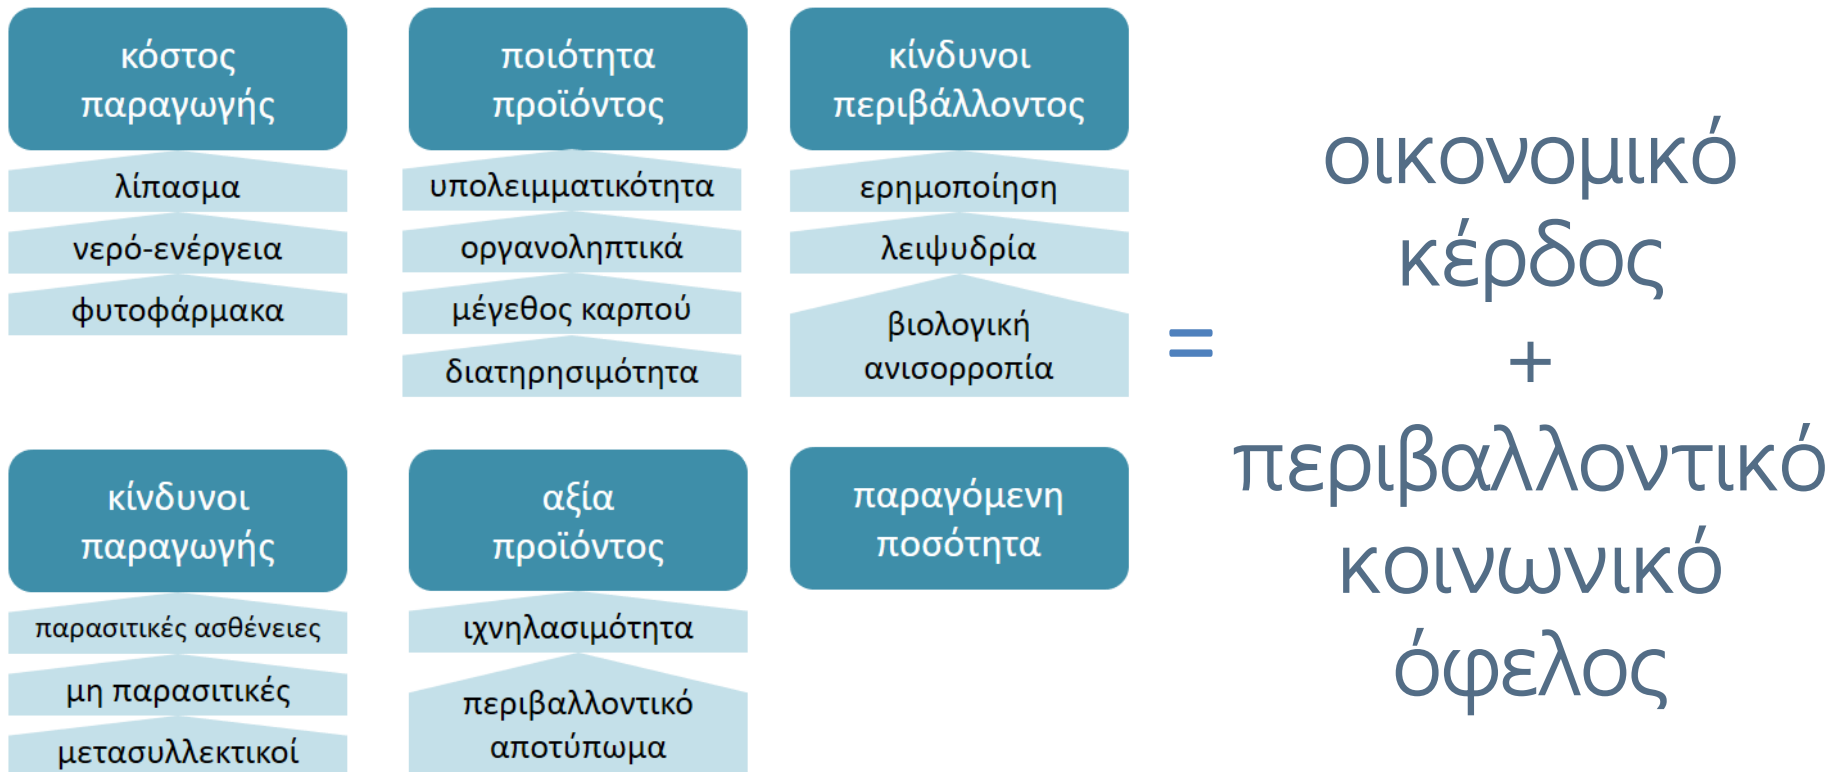

Οφέλη των υπηρεσιών ευφυούς γεωργίας