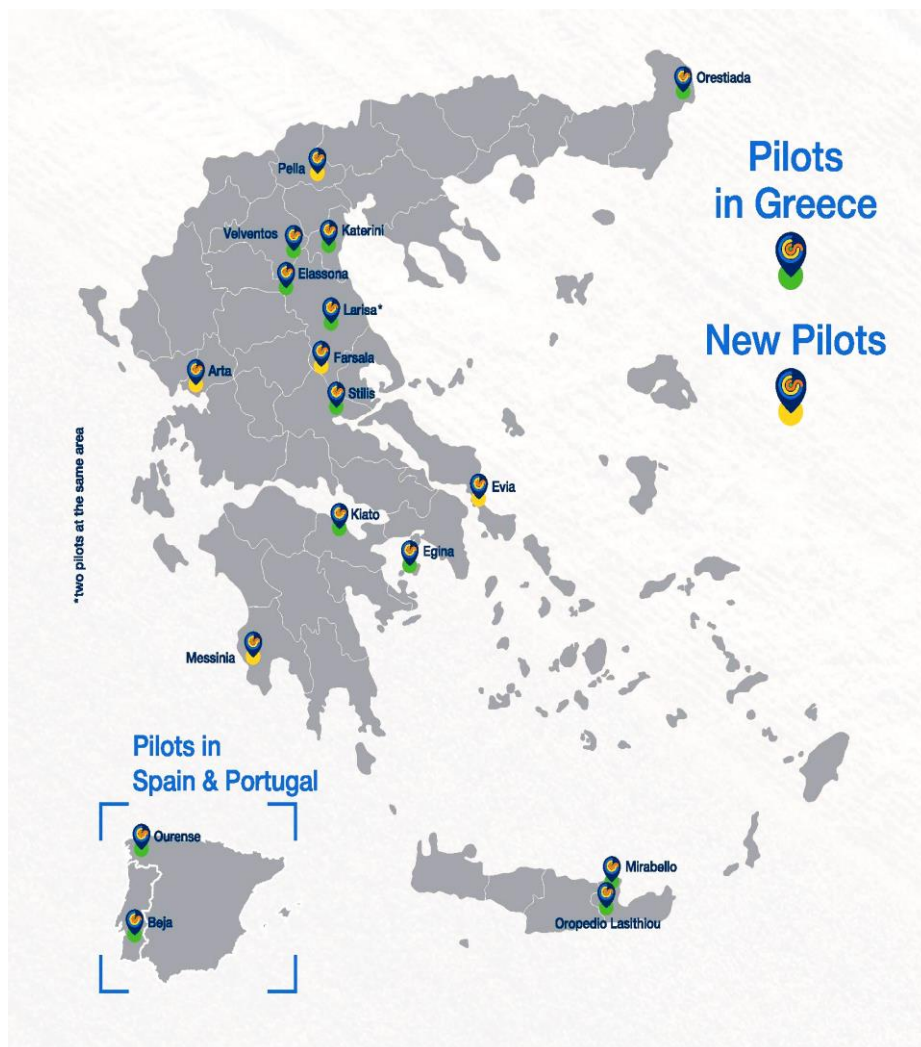

# Υποδομή LIFE GAIA Sense

- ✓ 18 πιλοτικές περιοχές στην Ελλάδα, Ισπανία & Πορτογαλία
- ✓ 9 καλλιέργειες
- ✓ 70+ εγκατεστημένοι σταθμοί & αισθητήρες