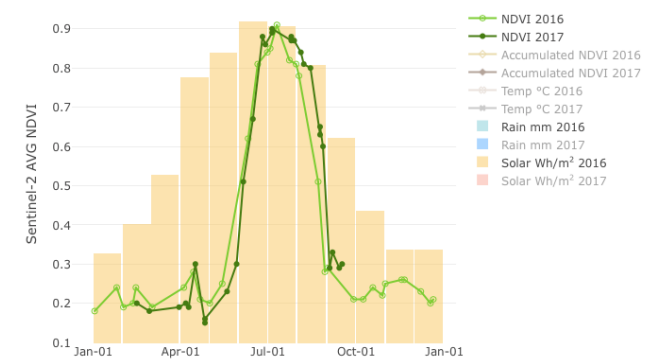

Area: 2.05 ha
Crop type/diversity 2016:πατάτα/no information
Crop type/diversity 2017:πατάτα/no information