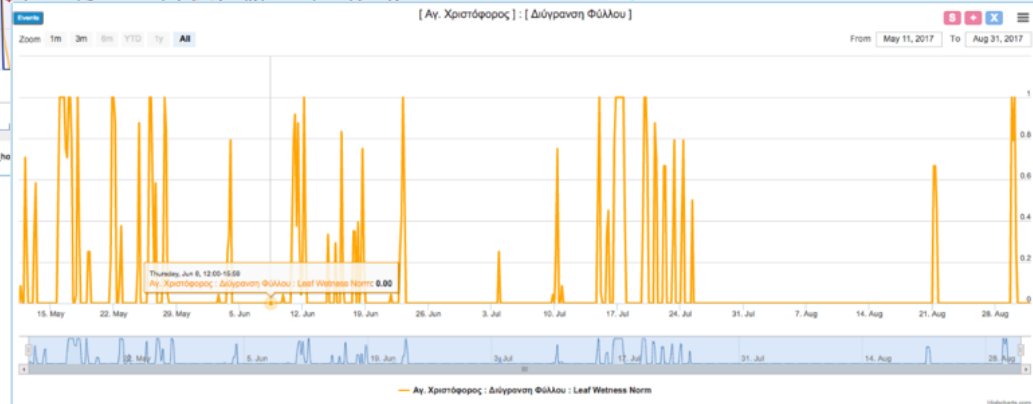

# Παρακολούθηση και καταγραφή καλλιεργητικών πρακτικών στο χωράφι

Διαχείριση Αγροτικών Εγχειρημάτων

Προβλεπόμενα Εργασίες

Καλλιεργητική Σειρά	Καλλιεργητική Αδεία	Καλλιεργητικό	Ποσότητα	Αγροκτήριο	Κατηγοριοσμένο	Τοποθεσία	Τοποθεσία App Site	Τοποθεσία Καύδ Site	Τύπος/Προβλεπόμενη
X	27.03.2019	27.03.2019	καλλιέργεια αλι τριφ	9	333457789814	ΑΓΙΟΣ ΚΡΕΤΟΒΟΡΟΣ	2,000	2,000	Προβλεπόμενη
X	27.04.2019	27.04.2019	καλλιέργεια αλι τριφ	9	333457789814	ΑΓΙΟΣ ΚΡΕΤΟΒΟΡΟΣ	2,000	2,000	Προβλεπόμενη
X	22.06.2019	22.06.2019	καλλιέργεια αλι τριφ	9	333457789814	ΑΓΙΟΣ ΚΡΕΤΟΒΟΡΟΣ	2,000	2,000	Προβλεπόμενη
X	20.04.2019	20.04.2019	καλλιέργεια αλι τριφ	9	333457789814	ΑΓΙΟΣ ΚΡΕΤΟΒΟΡΟΣ	2,000	2,000	Προβλεπόμενη
X	18.03.2017	18.03.2017	καλλιέργεια αλι τριφ	9	333457789814	ΑΓΙΟΣ ΚΡΕΤΟΒΟΡΟΣ	2,000	2,000	Προβλεπόμενη