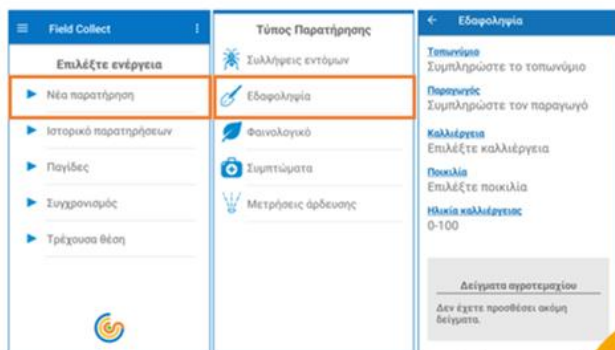

Χρήση εφαρμογών για καταγραφή παρατηρήσεων, μετρήσεων & αναλύσεων