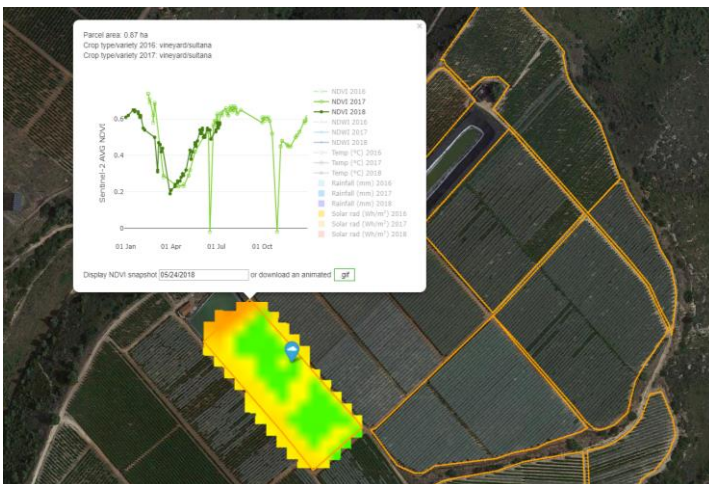

# Τι είναι οι gaiatrons

- 
- 1 ατμοσφαιρικοί αισθητήρες
  - 2 πολυαισθητήρας εδάφους
  - 3 πολυαισθητήρας φυτού
  - 4 αυτονομία - αξιοπιστία
  - 5 αυτοματισμοί
  - 6 ευέλικτη στήριξη

**remote**

Το LIFE GAIA Sense συγχρηματοδοτείται από το Πρόγραμμα LIFE της Ευρωπαϊκής Ένωσης με αριθμό σύμβασης LIFE17 ENV / GR/000220

# Συλλογή, επεξεργασία και αξιοποίηση δορυφορικών δεδομένων

Area: 2.05 ha  
 Crop type/diversity 2016:πατάτα/no information  
 Crop type/diversity 2017:πατάτα/no information

Το LIFE GAIA Sense συγχρηματοδοτείται από το Πρόγραμμα LIFE της Ευρωπαϊκής Ένωσης με αριθμό σύμβασης LIFE17 ENV / GR/000220