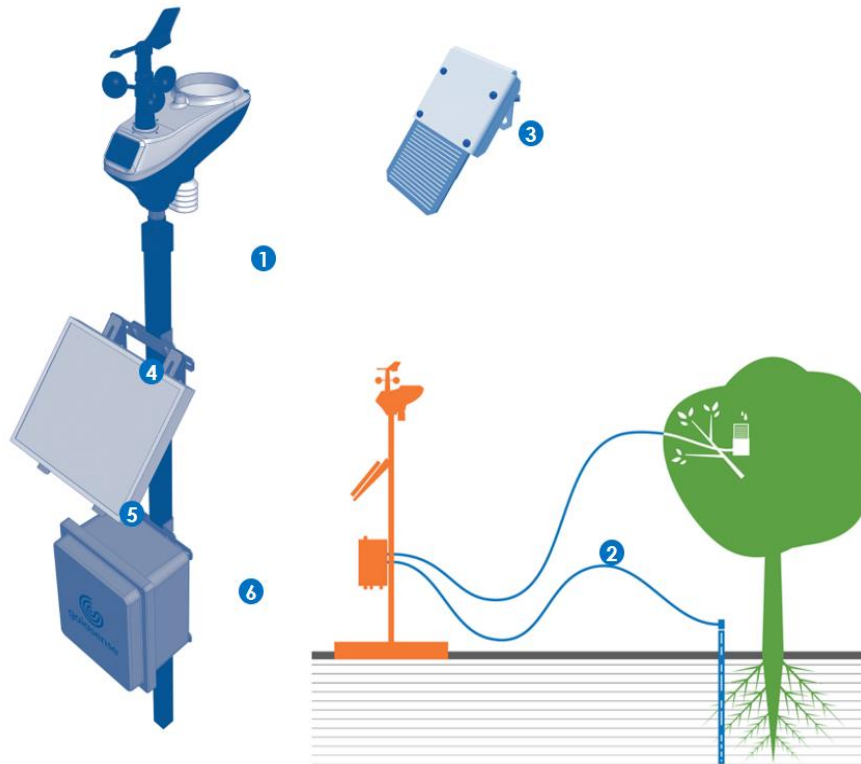

# συλλογή δεδομένων

remote

field

δεδομένα

eye

farm

**field**

Το LIFE GAIA Sense συγχρηματοδοτείται από το Πρόγραμμα LIFE της Ευρωπαϊκής Ένωσης με αριθμό σύμβασης LIFE17 ENV / GR/000220

# Τι είναι οι gaiatrons

- 
- 1 ατμοσφαιρικοί αισθητήρες
  - 2 πολυαισθητήρας εδάφους
  - 3 πολυαισθητήρας φυτού
  - 4 αυτονομία - αξιοπιστία
  - 5 αυτοματισμοί
  - 6 ευέλικτη στήριξη

**remote**

Το LIFE GAIA Sense συγχρηματοδοτείται από το Πρόγραμμα LIFE της Ευρωπαϊκής Ένωσης με αριθμό σύμβασης LIFE17 ENV / GR/000220