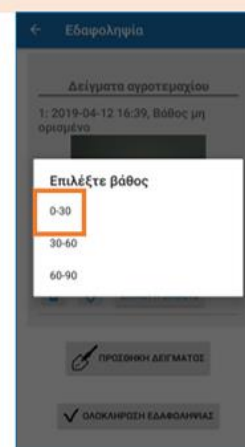

Χρήση εφαρμογών για καταγραφή παρατηρήσεων, μετρήσεων & αναλύσεων